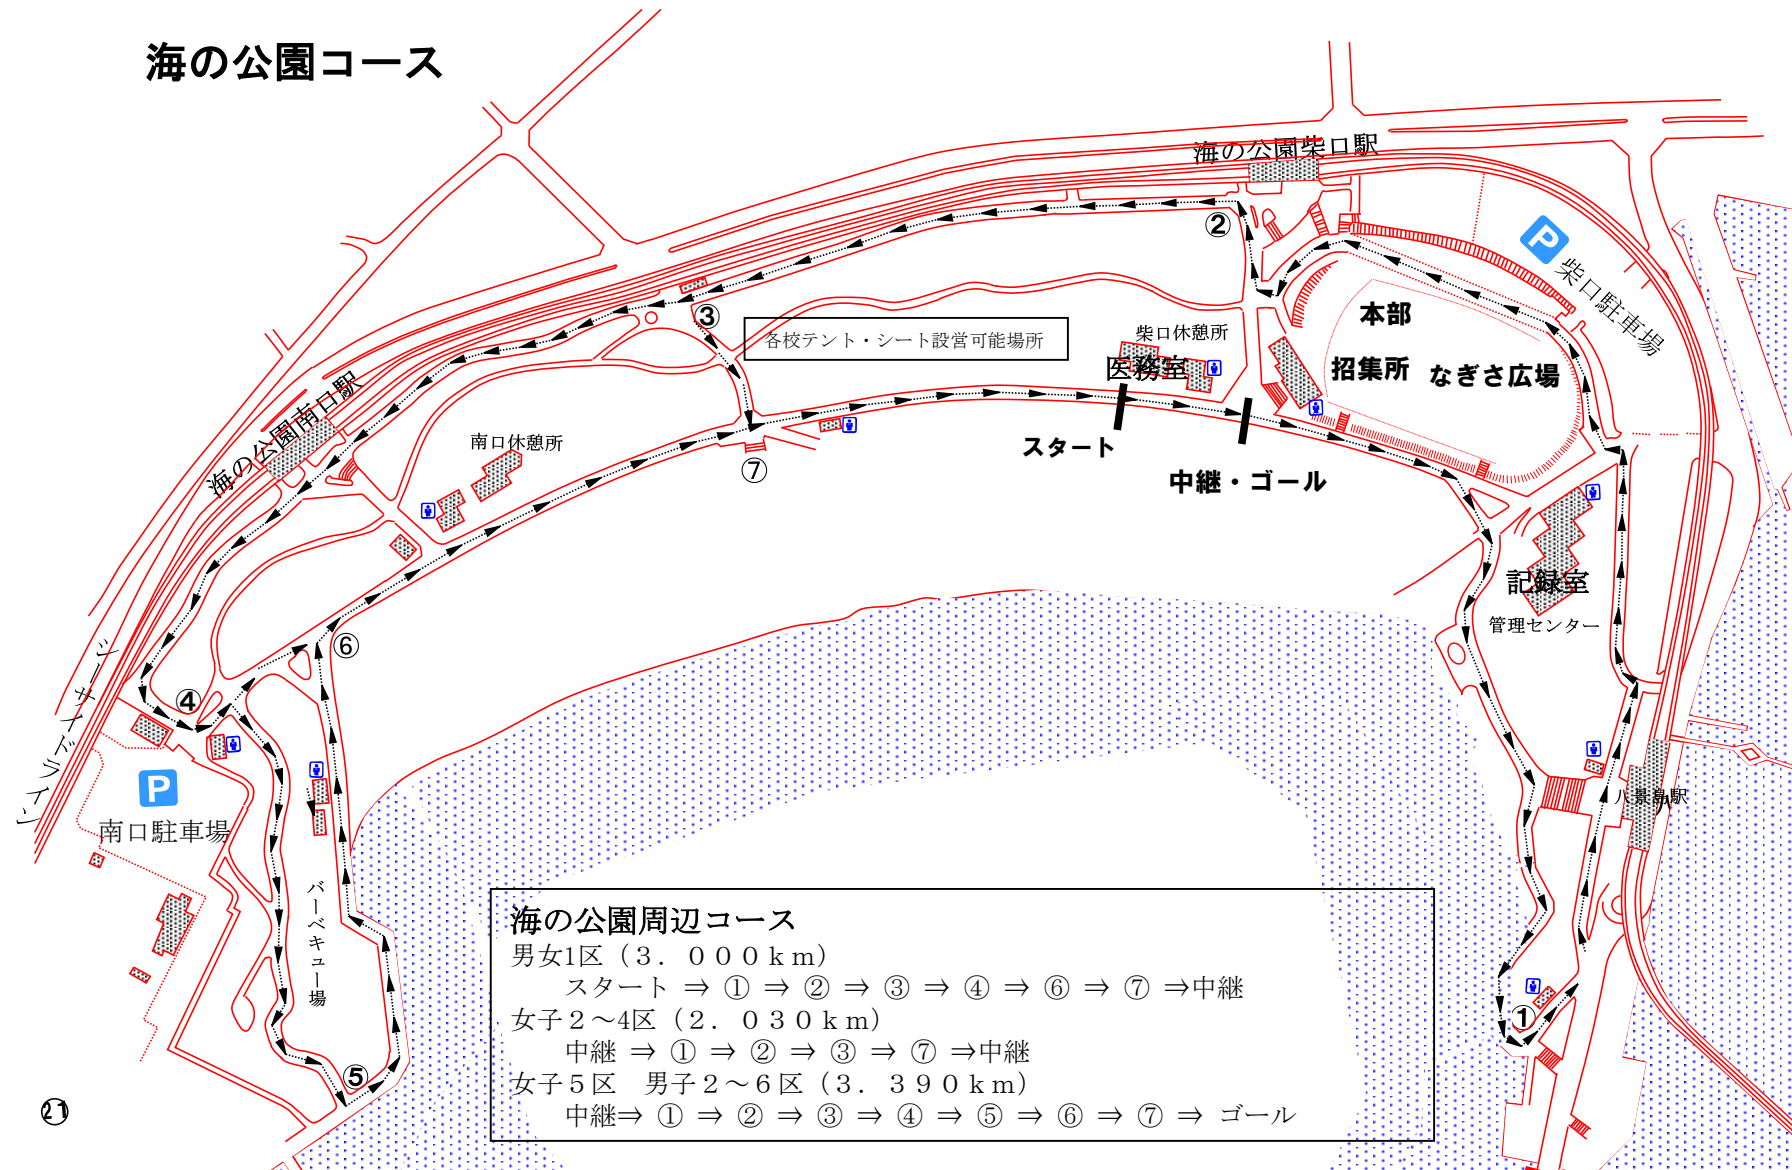

# 海の公園コース

**海の公園周辺コース**  
男女1区 (3.000 km)  
スタート ⇒ ① ⇒ ② ⇒ ③ ⇒ ④ ⇒ ⑥ ⇒ ⑦ ⇒ 中継  
女子2~4区 (2.030 km)  
中継 ⇒ ① ⇒ ② ⇒ ③ ⇒ ⑦ ⇒ 中継  
女子5区 男子2~6区 (3.390 km)  
中継 ⇒ ① ⇒ ② ⇒ ③ ⇒ ④ ⇒ ⑤ ⇒ ⑥ ⇒ ⑦ ⇒ ゴール